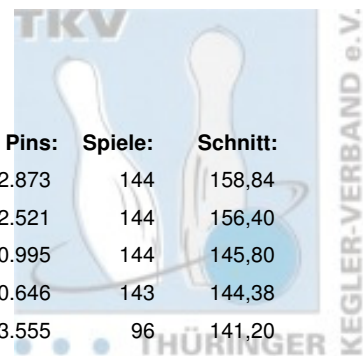

## 2. Landesklasse Staffel 1 Herren - gesamt

### Abschlusstabelle

Platz:	Team:	Punkte:	Pins:	Spiele:	Schnitt:
1	Stephan AG Roma Bowlers VI	348	22.873	144	158,84
2	HSV Weimar e.V. I	336	22.521	144	156,40
3	1. Geraer Bowlingverein IV	244	20.995	144	145,80
4	BC Erfurt 2000 e.V. II	233	20.646	143	144,38
5	Bowlingclub Gera I	146	13.555	96	141,20
6	1. Eisenacher BV 2000 II	121	10.867	72	150,93