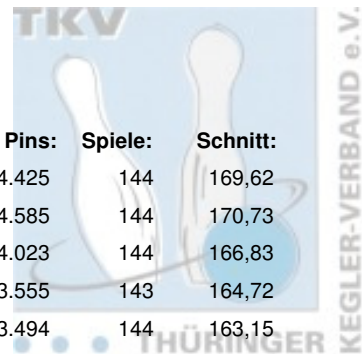

# 1. Landesklasse Staffel 3 Herren - gesamt

## Abschlusstabelle

Platz:	Team:	Punkte:	Pins:	Spiele:	Schnitt:
1	1. Eisenacher BV 2000 I	290	24.425	144	169,62
2	1. EBKC "Rot Blau" Alach II	288	24.585	144	170,73
3	1. JBC "JEMBO Bunny's" IV	277	24.023	144	166,83
4	1. Mühlhäuser BC III	258	23.555	143	164,72
5	BC Pin Ghosts Jena I	225	23.494	144	163,15
6	SV Südring Erfurt II	174	22.366	144	155,32

# 1. Landesklasse Staffel 3 Herren - 6. Spieltag

19.02.2011 Eisenach

Platz:	Team:	Punkte:	Pins:	Spiele:	Schnitt:
1	1. Eisenacher BV 2000 I	53	3.974	24	165,58
2	1. JBC "JEMBO Bunny's" IV	51	3.916	24	163,17
3	BC Pin Ghosts Jena I	50	3.916	24	163,17
4	1. EBKC "Rot Blau" Alach II	42	3.785	24	157,71
5	1. Mühlhäuser BC III	34	3.654	24	152,25
6	SV Südring Erfurt II	22	3.544	24	147,67